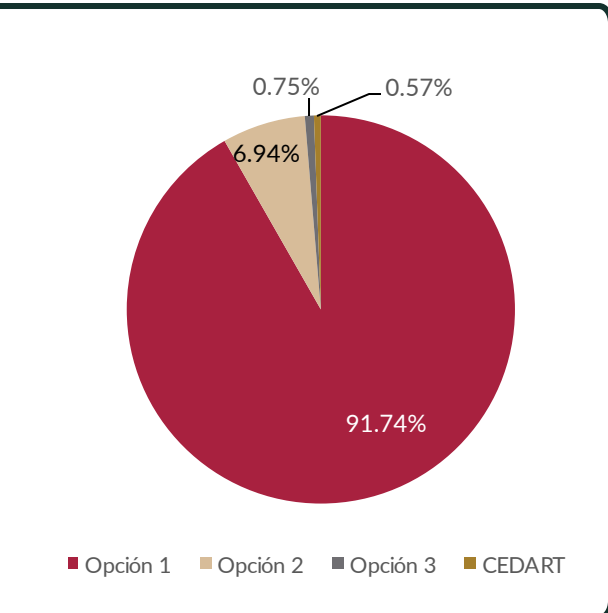

PREINSCRIPCIÓN A MEDIA SUPERIOR CICLO ESCOLAR 2023-2024

- El o la aspirante se registra por Internet en el portal bachillerato.yucatan.gob.mx en donde captura la información solicitada y selecciona la escuela que ofrece el bachillerato al que desea ingresar como primera opción.
- Selecciona dos opciones adicionales para el caso de no ser admitido en su primera opción.
- Las y los aspirantes a ingresar al Centro de Educación Artística “Ermilo Abreu Gómez” (CEDART) eligen esta opción únicamente.

ALUMNOS REGISTRADOS, EXAMINADOS Y ASIGNADOS EN EL CICLO 2024-2025

ASIGNACIÓN SEGÚN OPCIONES ELEGIDAS COMPARATIVO DE CINCO CICLOS ESCOLARES

PORCENTAJE DE ASIGNACIÓN, SEGÚN OPCIÓN ELEGIDA EN EL CICLO 2024-2025