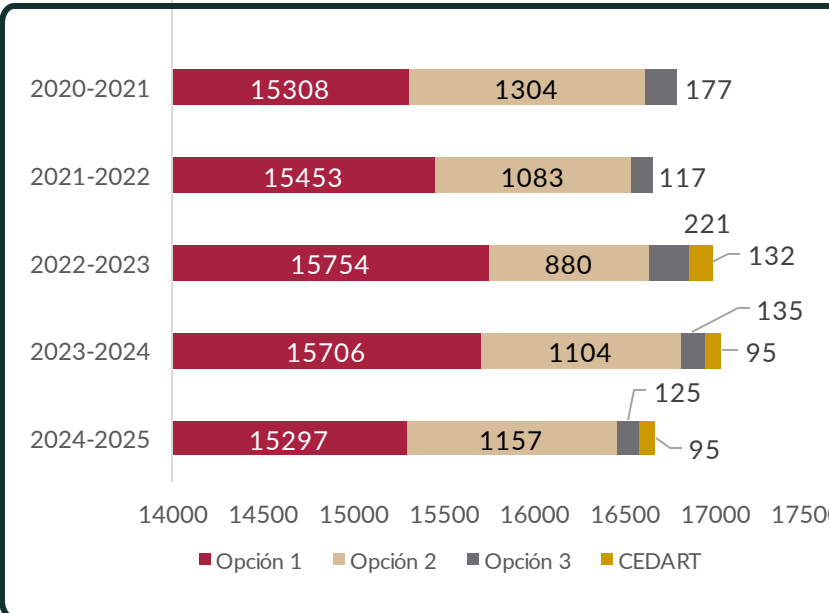

PREINSCRIPCIÓN A MEDIA SUPERIOR CICLO ESCOLAR 2023-2024

- El o la aspirante se registra por Internet en el portal bachillerato.yucatan.gob.mx en donde captura la información solicitada y selecciona la escuela que ofrece el bachillerato al que desea ingresar como primera opción.
- Selecciona dos opciones adicionales para el caso de no ser admitido en su primera opción.
- Las y los aspirantes a ingresar al Centro de Educación Artística “Ermilo Abreu Gómez” (CEDART) eligen esta opción únicamente.

ALUMNOS REGISTRADOS, EXAMINADOS Y ASIGNADOS EN EL CICLO 2024-2025

ASIGNACIÓN SEGÚN OPCIONES ELEGIDAS COMPARATIVO DE CINCO CICLOS ESCOLARES

PORCENTAJE DE ASIGNACIÓN, SEGÚN OPCIÓN ELEGIDA EN EL CICLO 2024-2025

Nuevamente en los últimos 5 ciclos escolares, **más del 90%** de los aspirantes han sido **asignados a la opción 1** de su elección

9 de cada 10 aspirantes fueron asignados a la **opción 1** de su elección