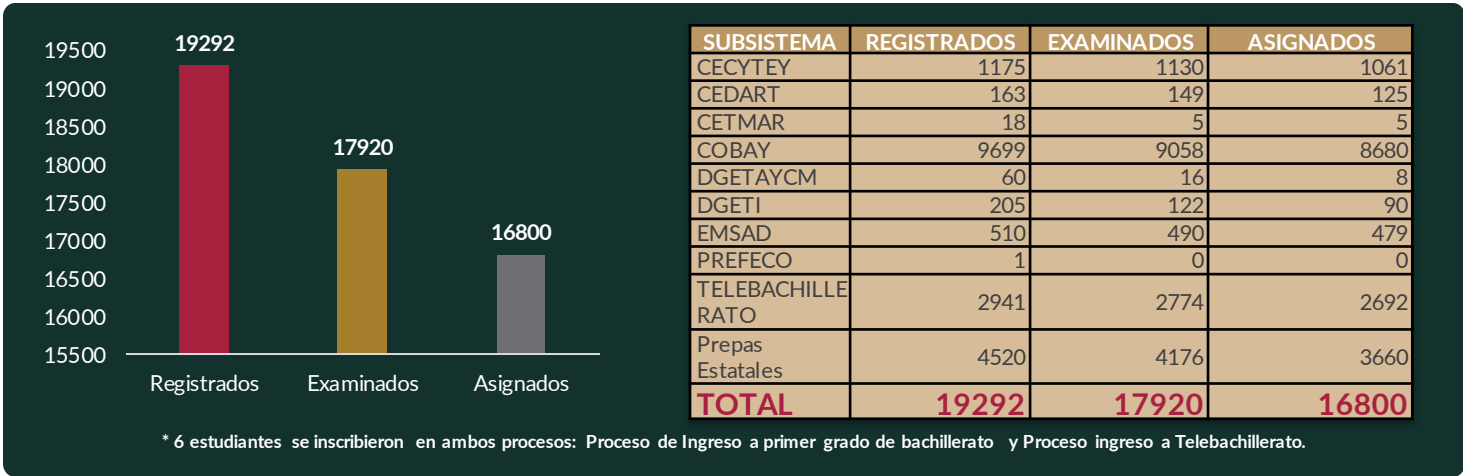

PREINSCRIPCIÓN A MEDIA SUPERIOR CICLO ESCOLAR 2023-2024

- El o la aspirante se registra por Internet en el portal bachillerato.yucatan.gob.mx en donde captura la información solicitada y selecciona la escuela que ofrece el bachillerato al que desea ingresar como primera opción.
- Selecciona dos opciones adicionales para el caso de no ser admitido en su primera opción.
- Las y los aspirantes a ingresar al Centro de Educación Artística “Ermilo Abreu Gómez” (CEDART) eligen esta opción únicamente.

ALUMNOS REGISTRADOS, EXAMINADOS Y ASIGNADOS EN EL CICLO 2024-2025

ASIGNACIÓN SEGÚN OPCIONES ELEGIDAS COMPARATIVO DE CINCO CICLOS ESCOLARES

PORCENTAJE DE ASIGNACIÓN, SEGÚN OPCIÓN ELEGIDA EN EL CICLO 2024-2025

Nuevamente en los últimos 5 ciclos escolares, **más del 90%** de los aspirantes han sido **asignados a la opción 1** de su elección

9 de cada 10 aspirantes fueron asignados a la **opción 1** de su elección