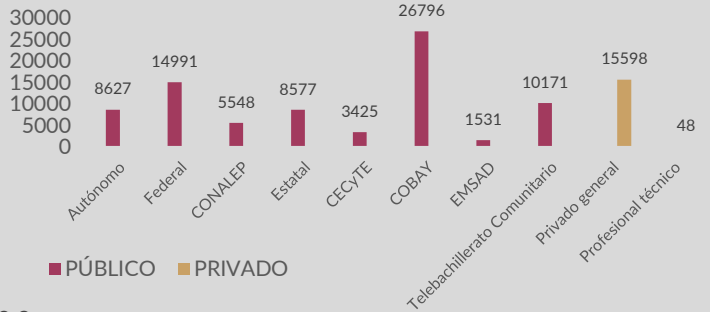

Matrícula Según Sostenimiento Ciclo 2023 - 2024