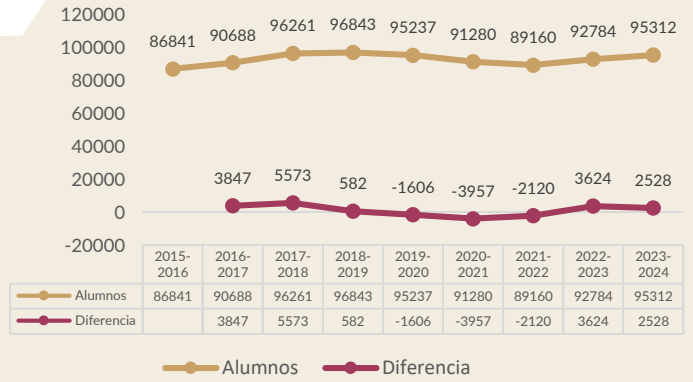

# DATOS DE LA EDUCACIÓN MEDIA SUPERIOR 2023-2024

 **95,312**  
ALUMNOS

 **6,625**  
DOCENTES

 **469**  
ESCUELAS

## Histórico de Matrícula Educación Media Superior